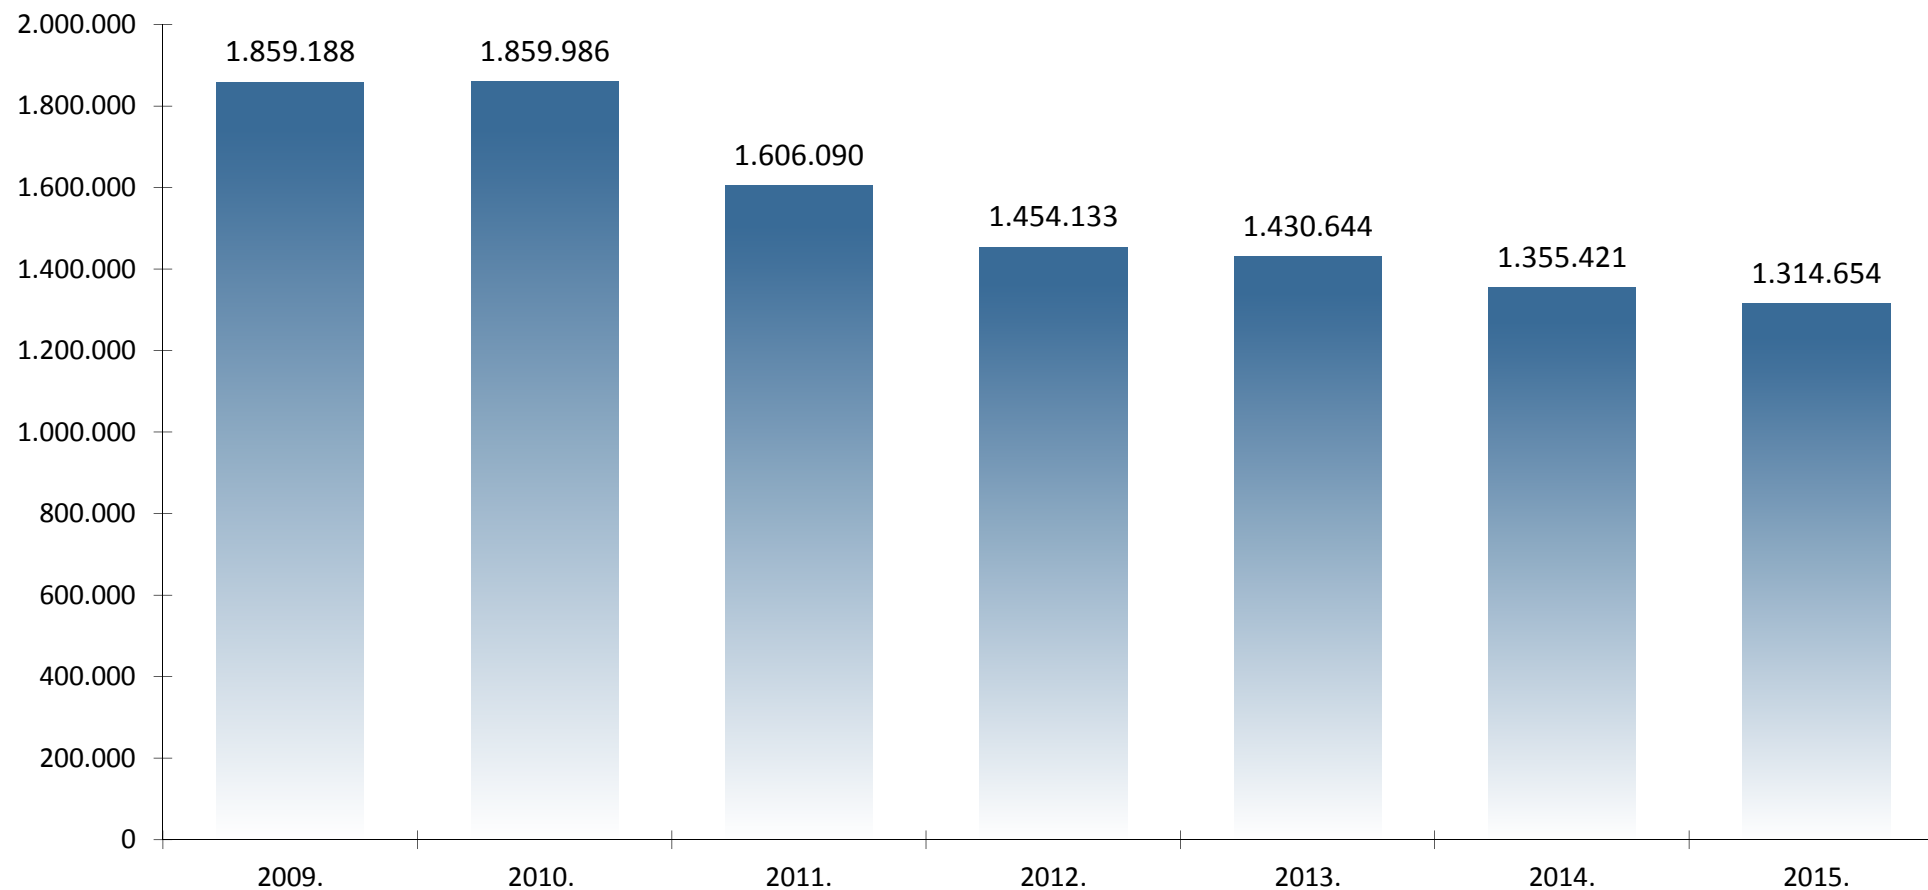

## Broj korisnika telefonskih usluga u nepokretnoj komunikacijskoj mreži

Napomena: Za godine prije 2011. HAKOM je prikupljao samo broj priključaka (broj B kanala). Budući da jedan korisnik može imati više telefonskih priključaka, od 2011. godine HAKOM prikuplja i prikazuje broj korisnika telefonskih usluga u nepokretnoj mreži.